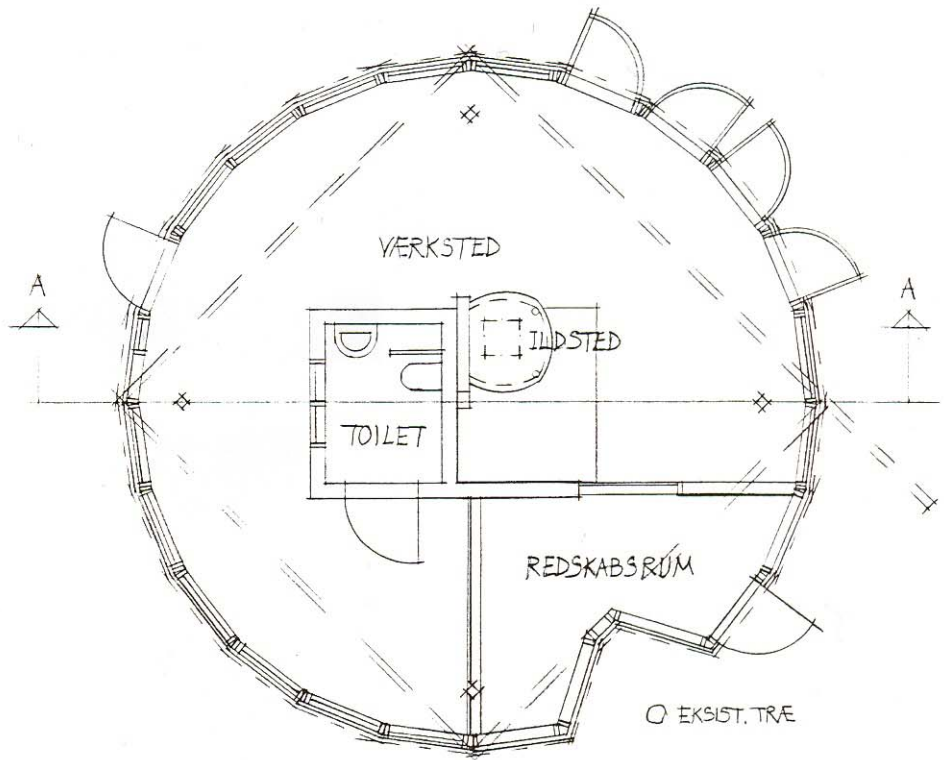

SAGS NR. UV 400572

Træstubben, plan

Træstubben, snit A-A

Træstubben, nordfacade, m. skodder for glassdøre,

Træstubben, sydfacade

FirmaMentha Design- bygge- og planlægningsfirma Istedgade 79 1650 København V	BELIGGENHED SAXOGADE 17, 1662 KBH. V	
	MATR. NR. VDB.V. 253	EMNE TRÆSTUBBEN
	MÅL	DATO 4/11 2007
	TEGN.NR. (REV.1) 2	
	ARKITEKT MAA Susanne Sperling	TLF 22 17 92 28