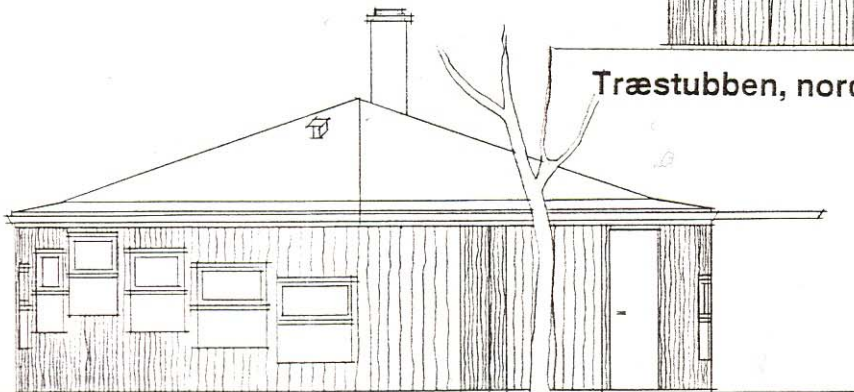

SAGS NR. UV 400572

Træstubben, plan

Træstubben, snit A-A

Træstubben, nordfacade, m. skodder for glassdøre,

Træstubben, sydfacade

FirmaMentha Design- bygge- og planlægningsfirma Istedgade 79 1650 København V	BELIGGENHED SAXOGADE 17, 1662 KBH. V	
	MATR. NR. VDB.V. 253	EMNE TRÆSTUBBEN
	MÅL	DATO 4/11 2007
	TEGN.NR. (REV.1) 2	
	ARKITEKT MAA Susanne Sperling	TLF 22 17 92 28