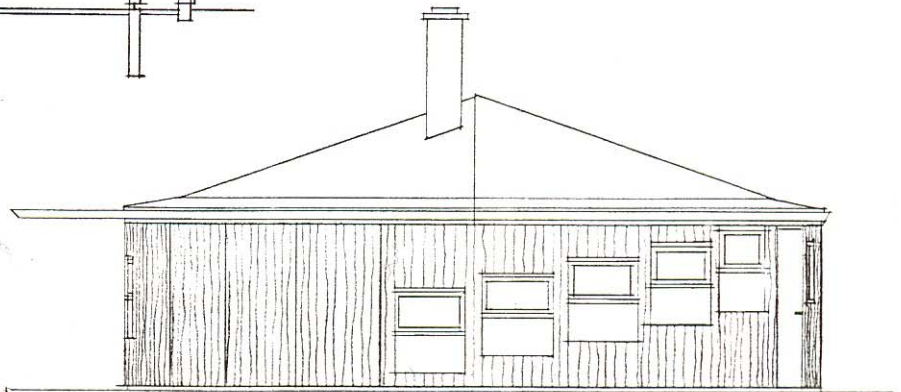

SAGS NR. UV 400572

Træstubben, plan

Træstubben, snit A-A

Træstubben, nordfacade, m. skodder for glassdøre,

Træstubben, sydfacade

FirmaMentha Design- bygge- og planlægningsfirma Istedgade 79 1650 København V	BELIGGENHED SAXOGADE 17, 1662 KBH. V	
	MATR. NR. VDB.V. 253	EMNE TRÆSTUBBEN
	MÅL	DATO 4/11 2007
	TEGN.NR. (REV.1) 2	
	ARKITEKT MAA Susanne Sperling	TLF 22 17 92 28