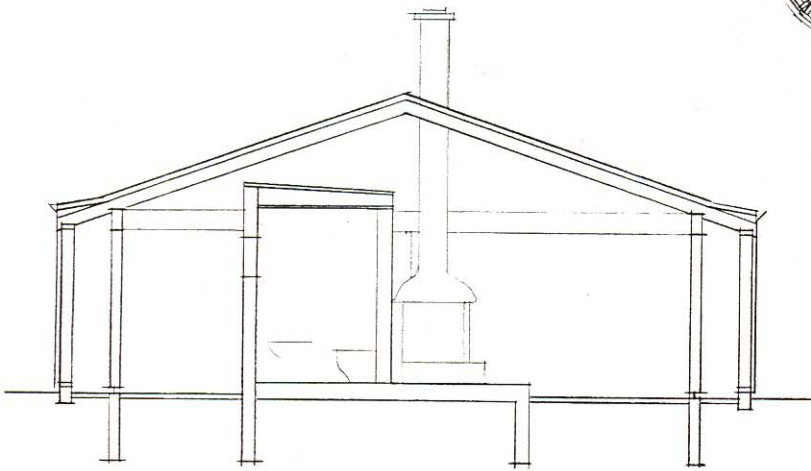

SAGS NR. UV 400572

Træstubben, plan

Træstubben, snit A-A

Træstubben, nordfacade, m. skodder for glassdøre,

Træstubben, sydfacade

FirmaMentha Design- bygge- og planlægningsfirma Istedgade 79 1650 København V	BELIGGENHED SAXOGADE 17, 1662 KBH. V	
	MATR. NR. VDB.V. 253	EMNE TRÆSTUBBEN
	MÅL	DATO 4/11 2007
	TEGN.NR. (REV.1) 2	
	ARKITEKT MAA Susanne Sperling	TLF 22 17 92 28